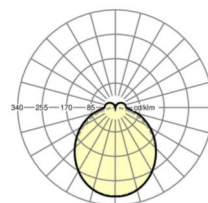

Оптика

Оснастка	LED, цветопередача/оттенок света CRI ≥ 80 / 3000K
Допуск для координаты цветности (MacAdam)	3SDCM
Номинальный световой поток	7137lm
Срок службы LED	50000h L80/B10 (Tq 35°C)
светоотдача светильников	134lm/W
Угол излучения	115° (C0) / 110° (C90)
UGR поп./вдоль	26.3 / 25.7

Механика

цвет корпуса	серебристый/ белый алюминий RAL 9006
размеры (LxWxH/DxH)	1531mm x 55mm x 37mm
вес (нетто)	2kg
Вид монтажа	сборка трековых систем, световая структура

DEEP-LINK

<https://www.regiolum.de/ru/article/19475006105>

Ссылка	LED 8000lm 830
ηLB	100 %
Φ ↓/↑	90 % / 10 %
UGR поп./вдоль	26.3 / 25.7

размеры

L	1531 mm	Длина
B	55 mm	Ширина
H	37 mm	Высота