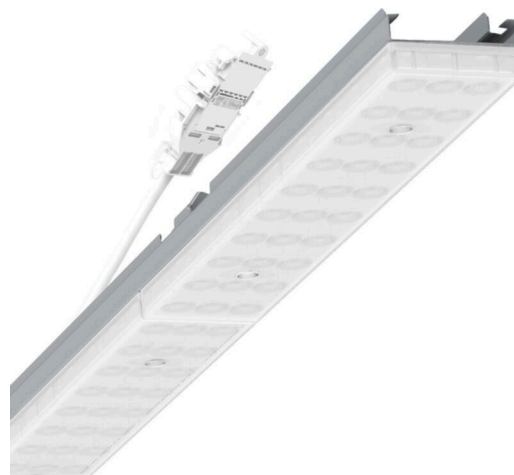

прибородержатель переменный - Individual.Lens.Optic с матированием - прямой и отраженный рассеянный свет - без видимых стыков

Ламподержатель из оцинкованного стального профиля, поверхность покрыта лаком на полиэфирной смоле. Крепление без инструментов с нажимными затворами, встроенными в конструкцию, обеспечивают защиту от кражи и взлома. В несущей трековой шине позиционируется по-разному. Цвет корпуса серебристый/ белый алюминий RAL 9006; Прямой/отраженный рассеянный свет через линзу «Individual.Lens.Optic» из матированного пластика ПММА. Оптика отдельных линз делает сборку и установку предельно удобными, плоскость легко чистится. Тройные ряды из отдельных линз и лампы-/прибородержатели, идеально согласованные между собой, обеспечивают цельный вид без стыков и неравномерностей. Подключение к электросети через присоединительный провод длиной 1 м для свободного позиционирования ламподержателя в световой полосе и 5-полюсную втычную деталь для быстрой сборки со свободным выбором фаз. Сменные блоки, позволяющие легко модернизировать освещение, существенно продлевают срок службы всей осветительной установки.

Оптика

Оснастка	LED, цветопередача/оттенок света CRI ≥ 80 / 3000K
Допуск для координаты цветности (MacAdam)	3SDCM
Номинальный световой поток	7137lm
Срок службы LED	50000h L80/B10 (Tq 35°C)
светоотдача светильников	134lm/W
Угол излучения	115° (C0) / 110° (C90)
UGR поп./вдоль	26.3 / 25.7

Механика

цвет корпуса	серебристый/ белый алюминий RAL 9006
размеры (LxWxH/DxH)	1531mm x 55mm x 37mm
вес (нетто)	2kg
Вид монтажа	сборка трековых систем, световая структура

DEEP-LINK

<https://www.regiolum.de/ru/article/19475006105>

Ссылка	LED 8000lm 830
ηLB	100 %
Φ ↓/↑	90 % / 10 %
UGR поп./вдоль	26.3 / 25.7

размеры

L	1531 mm	Длина
B	55 mm	Ширина
H	37 mm	Высота